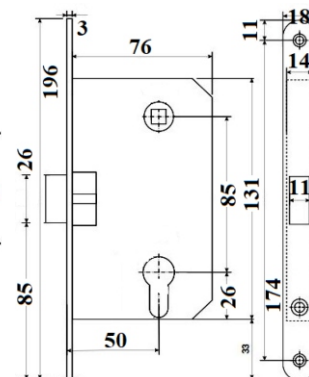

Slēdzene PZ, bronza

Artikuls	Nosaukums	Pārklājuma krāsa
6952069	APECS 5300-P-WC	Bronza