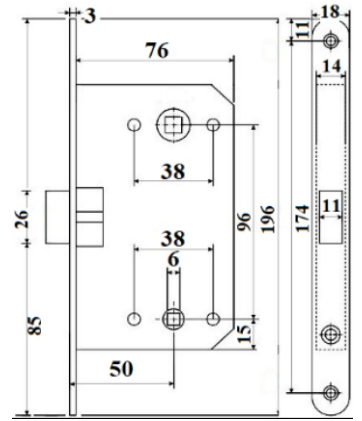

SLĒDZENES

Slēdzene magnētiskā WC, melns

Artikuls	Nosaukums	Pārklājuma krāsa
6952075		Melns