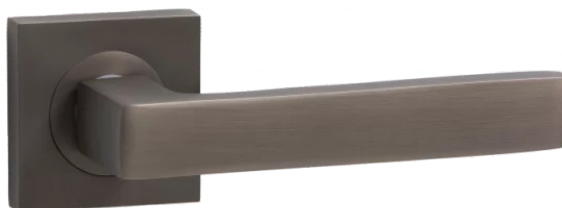

Rokturis EGRINA

Artikuls	Piegādātāja kods	Pārklājuma krāsa
6952572	MRO-74-15	Grafīts