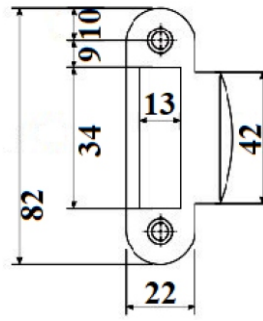

SLĒDZENES

Slēdzene WC, balts

Artikuls	Nosaukums	Pārklājuma krāsa
6952079	AGB F18 EVO WC	Balts