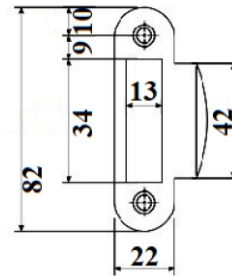

Slēdzene magnētiskā PZ, melns

Artikuls	Nosaukums	Pārklājuma krāsa
6952076	AVERS 5300 PZ	Melns