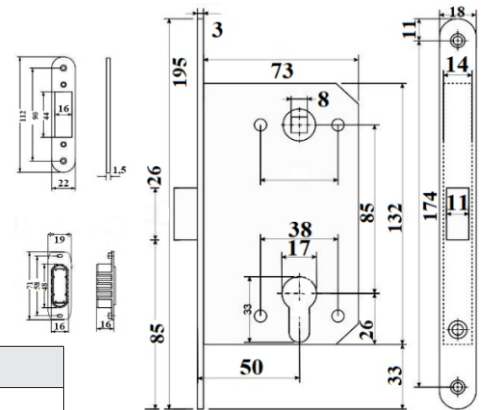

Slēdzene magnētiskā WC, hroms

Artikuls	Nosaukums	Pārklājuma krāsa
6952067	AVERS 5300-MC-WC	Hroms