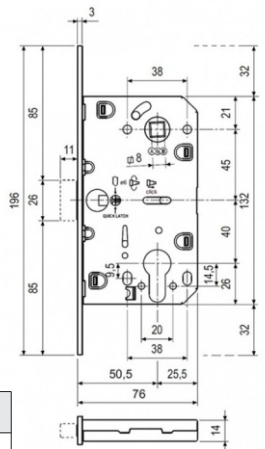

Magnētiska slēdzene cilindram Polaris SF18PPZ ar pretplāksni

Artikuls	Nosaukums	Pārklājuma krāsa
6952043	SF18PZ	Hroms

Slēdzene sanmezglēm AGB F18 EVO WC ar pretplāksni