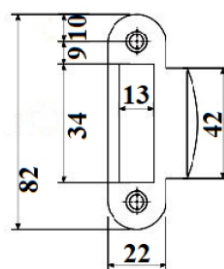

Slēdzene PZ, bronza

Artikuls	Nosaukums	Pārklājuma krāsa
6952069	APECS 5300-P-WC	Bronza