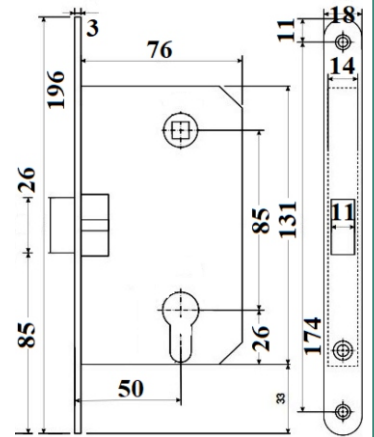

Slēdzene magnētiskā PZ, melns

Artikuls	Nosaukums	Pārklājuma krāsa
6952076	AVERS 5300 PZ	Melns