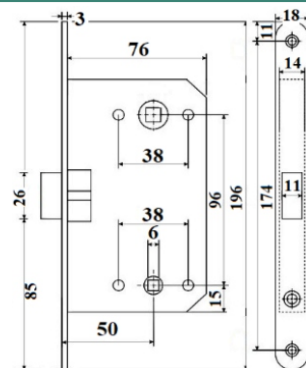

Slēdzene WC, bronza

Artikuls	Nosaukums	Pārklājuma krāsa
6952060	APECS 5300-P-WC	Bronza