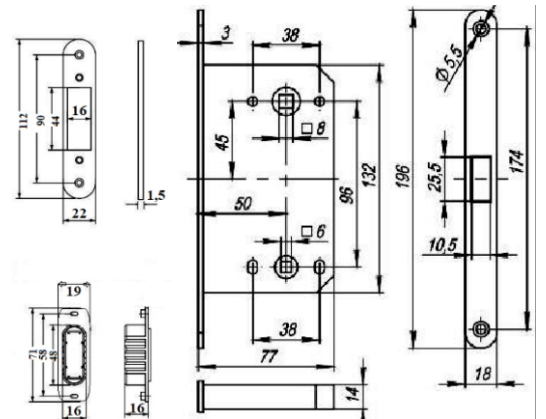

Slēdzene magnētiskā WC, grafits

Artikuls	Nosaukums	Pārklājuma krāsa
6952065	AVERS 5300-MC-WC	Grafits