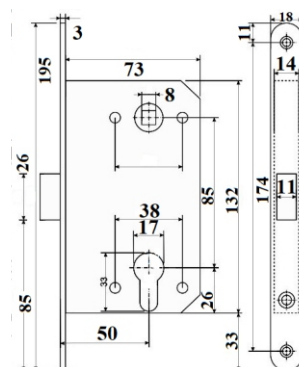

Slēdzene magnētiskā PZ, bronza

Artikuls	Nosaukums	Pārklājuma krāsa
6952068	AVERS 5300-MC-PZ	Bronza