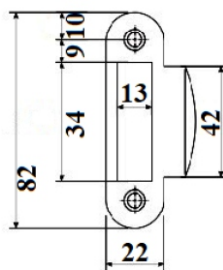

Slēdzene WC, bronza

Artikuls	Nosaukums	Pārklājuma krāsa
6952060	APECS 5300-P-WC	Bronza