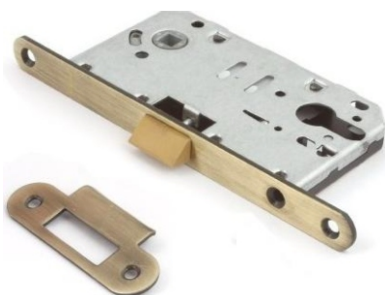

Slēdzene PZ, bronza

Artikuls	Nosaukums	Pārklājuma krāsa
6952069	APECS 5300-P-WC	Bronza