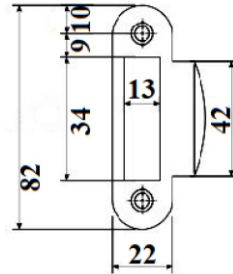

Slēdzene PZ, balts

Artikuls	Nosaukums	Pārklājuma krāsa
6952080	AGB F18 EVO WC	Balts