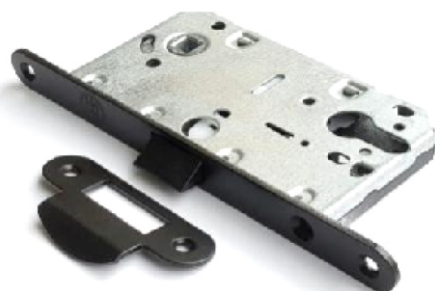

Slēdzene PZ, melns

Artikuls	Nosaukums	Pārklājuma krāsa
6952063	APECS 5300 PZ	Melns