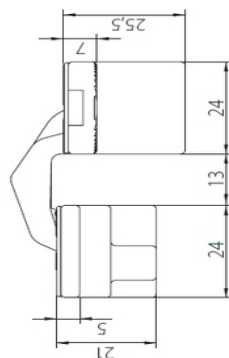

AGB ECLIPSE 3.2