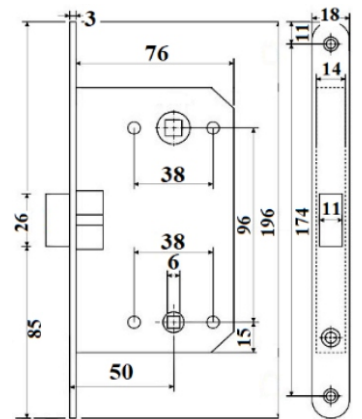

Slēdzene WC, melns

Artikuls	Nosaukums	Pārklājuma krāsa
6952062	APECS 5300 WC	Melns