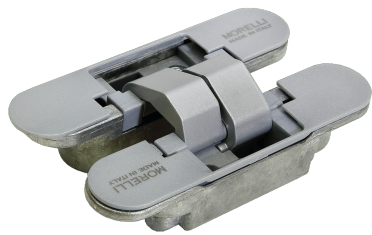

SLĒPTĀS ENĢES

HH-4 SC