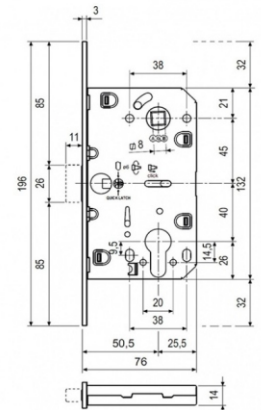

Artikuls	Nosaukums	Pārklājuma krāsa
6952039	SF18WCOCS41	Hroms

Slēdzene cilindram AGB F18 EVO PZ ar pretplāksni