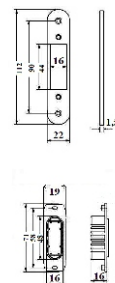

Slēdzene magnētiskā PZ, bronza

Artikuls	Nosaukums	Pārklājuma krāsa
6952068	AVERS 5300-MC-PZ	Bronza