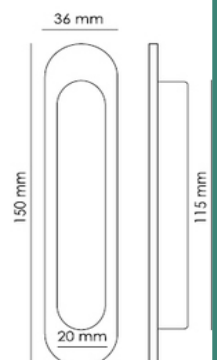

BĪDAMO DURVJU SISTĒMAS

Riteņu komplekti

Artikuls	Piegādātāja kods	Izmērs	Pārklājuma krāsa
6952115	SET 4	100x75x2.5mm - 2BB D11.5	Matēts hroms

Komplekts: riteņu mehānisms vienai vārtnei līdz 40 kg.

Vadulas un vadotnes

Artikuls	Piegādātāja kods	Izmērs	Pārklājuma krāsa
6952116	TRACK 2	30x32x2000 mm	Hroms
6952117	TRACK 3	30x32x3000 mm	
6952118	TRACK-B	10x10x1000mm	

Bīdāmo durvju furnitūras komplekti

Artikuls	Piegādātāja kods	Pārklājuma krāsa
6952520K	MHS 150 WC SC	Matēts hroms
6952521K	MHS 150 WC SG	Matēts zelts
6952522K	MHS 150 WC AB	Bronza

Bīdāmo durvju rokturi

Artikuls	Piegādātāja kods	Nosaukums	Pārklājuma krāsa
6952520	MHS 150 SC	Rokturis 1 gab	Matēts hroms
6952521	MHS 150 SG		Matēts zelts
6952522	MHS 150 AB		Bronza
6952528	MHS 150 MBN		Melns