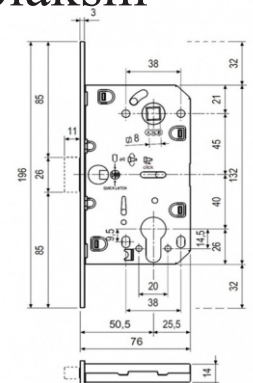

Artikuls	Nosaukums	Pārklājuma krāsa
6952040	SF18EPZOCS41	Hroms