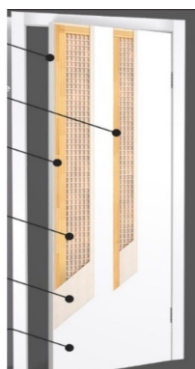

Smalkas detaļas

MDF sānu plāksne

Koka stiegrojums

Pastiprināta koka konstrukcija 80 mm

Latojuma pildījums

MDF

Krāsas slānis

Paneļa tipa durvis