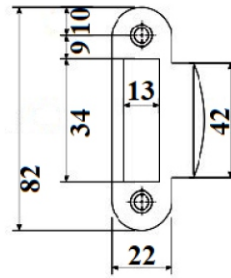

SLĒDZENES

Slēdzene magnētiskā WC, melns

Artikuls	Nosaukums	Pārklājuma krāsa
6952075		Melns