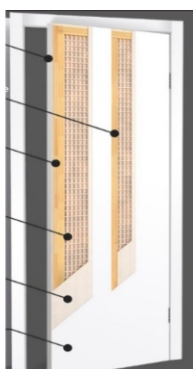

KRĀSOTAS DURVIS

Smalkas detaļas

MDF sānu plāksne

Koka stiegrojums

Pastiprināta koka konstrukcija 80 mm

Latojuma pildījums

MDF

Krāsas slānis