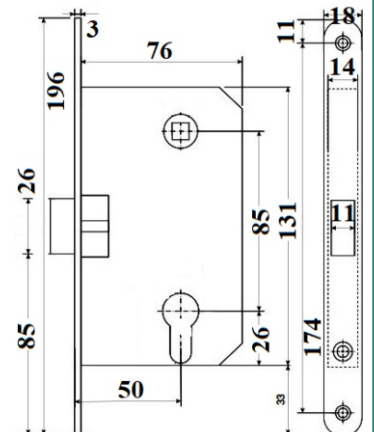

Slēdzene PZ, melns

Artikuls	Nosaukums	Pārklājuma krāsa
6952063	APECS 5300 PZ	Melns