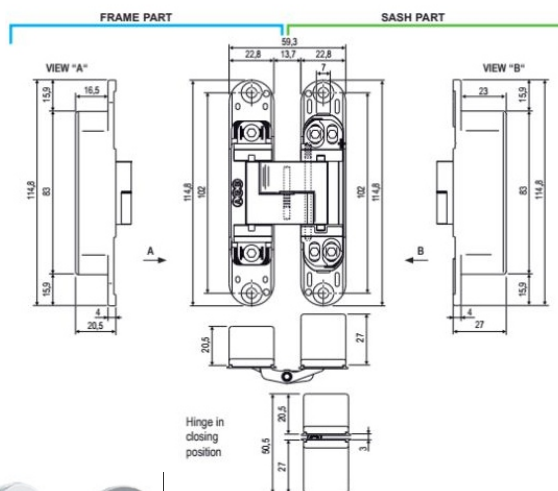

# SLĒPTĀS ENĢES

HH-4 SC

HH-4 AB

HH-4 PG

AGB ECLIPSE 3.2

AGB ECLIPSE 3.2

AGB ECLIPSE 3.2

APECS / 115x23-3D-Z 3,2